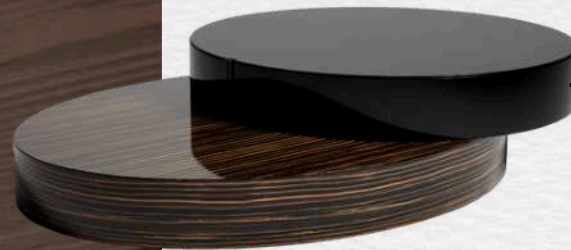

## KEEN

HIGHT: 30cm  
WIDTH: 52cm

HIGHT: 28cm  
LENGH: 110cm  
WIDTH: 110cm

WOOD/MARBLE/METAL/GLASS  
COFFEE TABLE

## ELLIE

HIGHT: 32cm  
LENGH: 135cm  
WIDTH: 95cm

WOOD/METAL  
COFFEE TABLE

## LORAINE

HIGHT: 33cm  
LENGH: 140cm  
WIDTH: 140cm

WOOD/MARBLE/METAL  
COFFEE TABLE